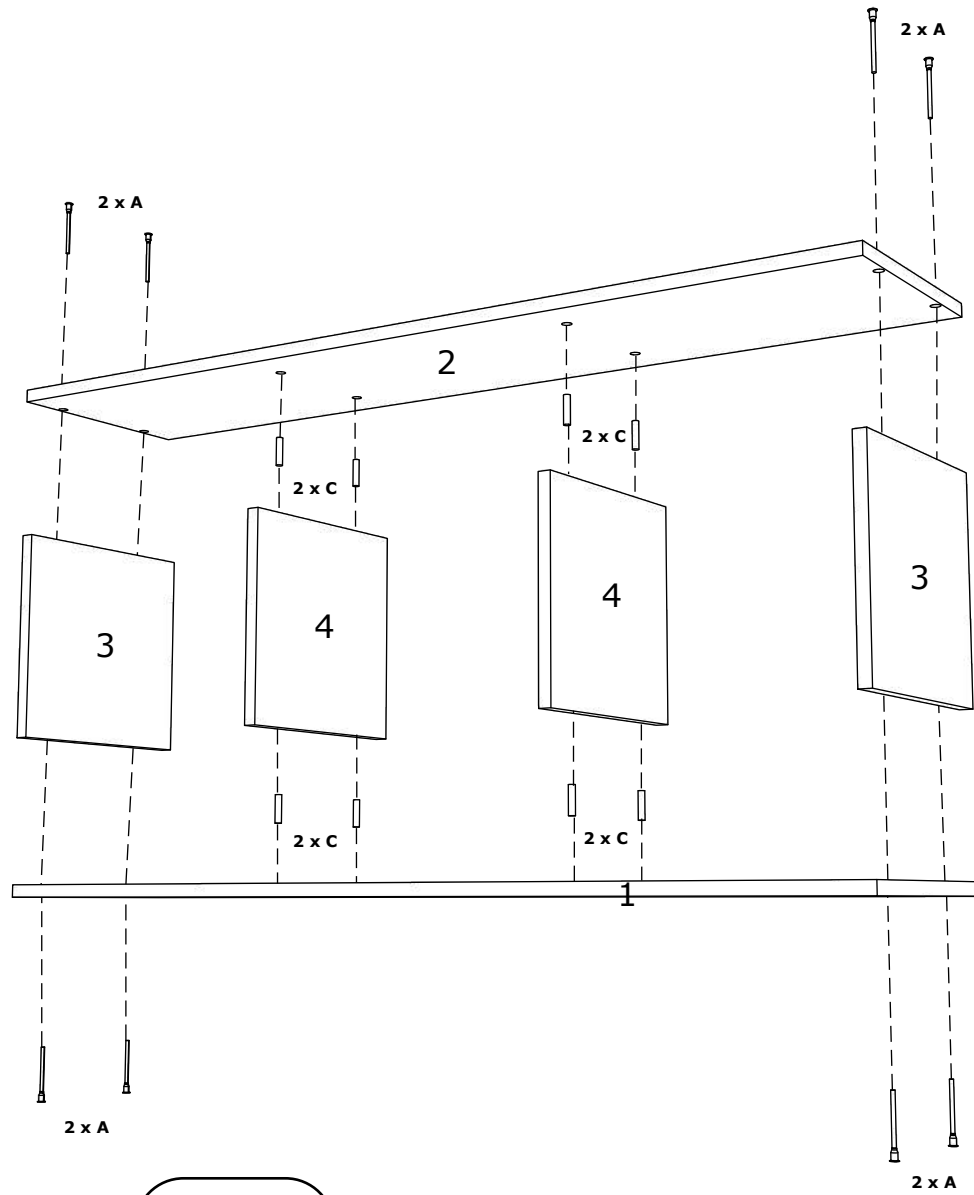

EN ASSEMBLY INSTRUCTIONS - **SAVYON SOLIDER, 1 DOOR - 950 x 300 x 300 MM**

EN

NUMBER	LENGTH	WIDTH	PCS	COLOUR
1	950	280	1	COLOUR
2	950	280	1	COLOUR
3	268	280	2	COLOUR
4	268	268	2	COLOUR
5	946	296	1	COLOUR
6	946	296	1	BACK PANNEL

A	7x50mm	B		C		D	4 x 22mm	E		F	6x80mm
	x 8		x 25		x 8		x 2		x 2		x 2
G		H		I	320 mm	J		K		L	3.5 x 16 mm
	x 2		x 2		x 1		x 8		x 1		x 22
M		N		O							
	x 2		x 2		x 2						

NUMBER	LENGTH	WIDTH	PCS	COLOUR
1	950	280	1	COLOUR
2	950	280	1	COLOUR
3	268	280	2	COLOUR
4	268	268	2	COLOUR
5	946	296	1	COLOUR
6	946	296	1	BACK PANNEL