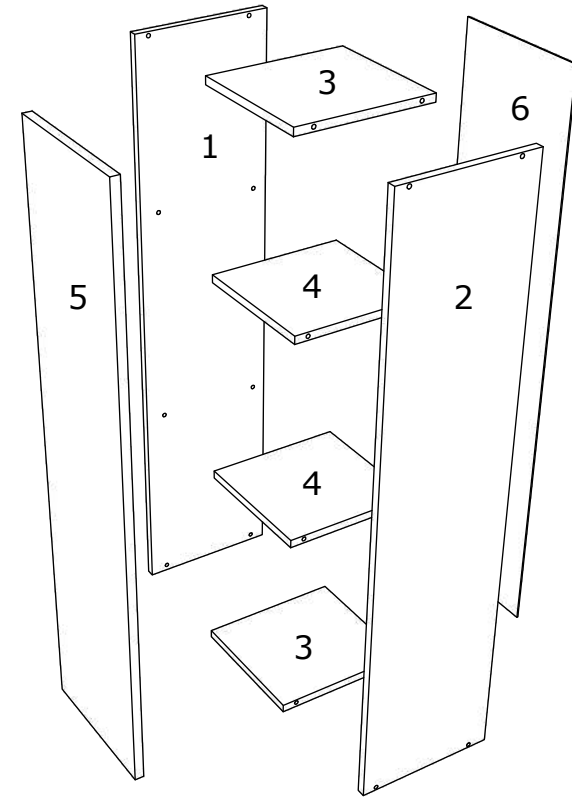

EN ASSEMBLY INSTRUCTIONS - **SAVYON SOLIDER, 1 DOOR - 950 x 300 x 300 MM**

EN

NUMBER	LENGTH	WIDTH	PCS	COLOUR
1	950	280	1	COLOUR
2	950	280	1	COLOUR
3	268	280	2	COLOUR
4	268	268	2	COLOUR
5	946	296	1	COLOUR
6	946	296	1	BACK PANNEL

A	7x50mm	B		C		D	4 x 22mm	E		F	6x80mm
	x 8		x 25		x 8		x 2		x 2		x 2
G		H		I	320 mm	J		K		L	3.5 x 16 mm
	x 2		x 2		x 1		x 8		x 1		x 22
M		N		O							
	x 2		x 2		x 2						

NUMBER	LENGTH	WIDTH	PCS	COLOUR
1	950	280	1	COLOUR
2	950	280	1	COLOUR
3	268	280	2	COLOUR
4	268	268	2	COLOUR
5	946	296	1	COLOUR
6	946	296	1	BACK PANNEL