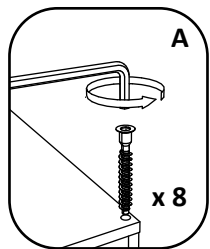

EN ASSEMBLY INSTRUCTIONS - **SAVYON SOLIDER, 1 DOOR - 950 x 300 x 300 MM**

EN

NUMBER	LENGTH	WIDTH	PCS	COLOUR
1	950	280	1	COLOUR
2	950	280	1	COLOUR
3	268	280	2	COLOUR
4	268	268	2	COLOUR
5	946	296	1	COLOUR
6	946	296	1	BACK PANNEL

A	7x50mm	B		C		D	4 x 22mm	E		F	6x80mm
	x 8		x 25		x 8		x 2		x 2		x 2
G		H		I	320 mm	J		K		L	3.5 x 16 mm
	x 2		x 2		x 1		x 8		x 1		x 22
M		N		O							
	x 2		x 2		x 2						

NUMBER	LENGTH	WIDTH	PCS	COLOUR
1	950	280	1	COLOUR
2	950	280	1	COLOUR
3	268	280	2	COLOUR
4	268	268	2	COLOUR
5	946	296	1	COLOUR
6	946	296	1	BACK PANNEL