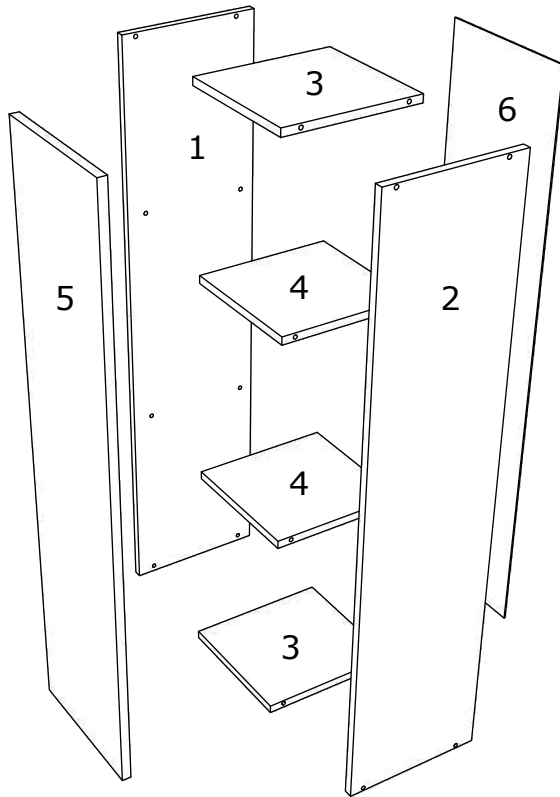

EN ASSEMBLY INSTRUCTIONS - **SAVYON SOLIDER, 1 DOOR - 950 x 300 x 300 MM**

EN

NUMBER	LENGTH	WIDTH	PCS	COLOUR
1	950	280	1	COLOUR
2	950	280	1	COLOUR
3	268	280	2	COLOUR
4	268	268	2	COLOUR
5	946	296	1	COLOUR
6	946	296	1	BACK PANNEL

A	7x50mm	B		C		D	4 x 22mm	E		F	6x80mm
	x 8		x 25		x 8		x 2		x 2		x 2
G		H		I	320 mm	J		K		L	3.5 x 16 mm
	x 2		x 2		x 1		x 8		x 1		x 22
M		N		O							
	x 2		x 2		x 2						

NUMBER	LENGTH	WIDTH	PCS	COLOUR
1	950	280	1	COLOUR
2	950	280	1	COLOUR
3	268	280	2	COLOUR
4	268	268	2	COLOUR
5	946	296	1	COLOUR
6	946	296	1	BACK PANNEL